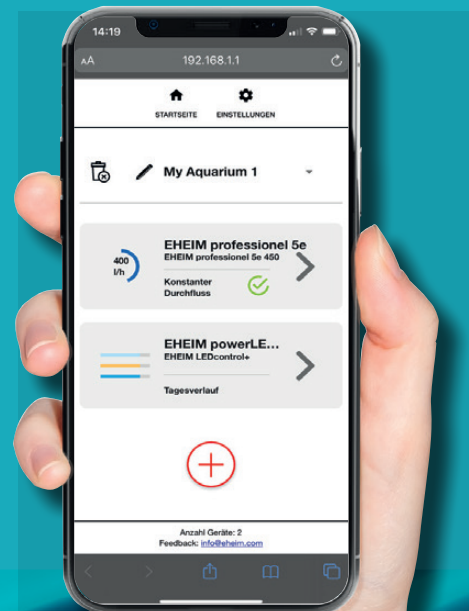

EHEIM professional 5e 600T

- Termo filtr ze zintegrowaną grzałką, przeznaczony tylko do słodkiej wody